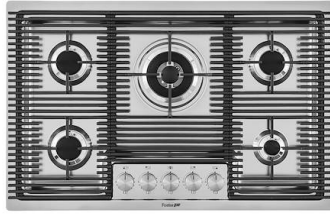

## ACCESSOIRES OPTIONNELS

**Cuvette blanche**  
8153 100

**Griglia Black**  
8100 653

**Panier à vaisselle inox**  
8100 201

**Panier en acier inoxydable**  
8612 000

**Planche de découpe en HPDE**  
8657 001

## LES APPARIEMENTS RECOMMANDÉS

**Mitigeur Omega Plus**  
8497 020

**Table de cuisson Milanello 5F**  
7682 000